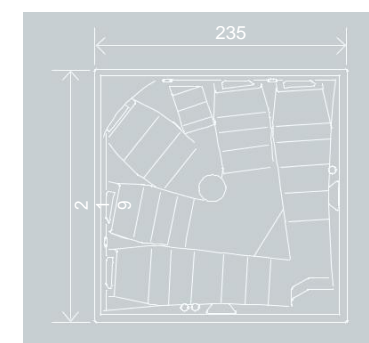

МАССАЖ

Общее число форсунок	83
Водные форсунки	68
Воздушные форсунки	15
Система TurboBoost	Персональная
Клапан Boost Control^{IN}	6

СПЕЦИАЛЬНЫЕ ФОРСУНКИ

Шейные форсунки	1
Форсунки Volcano	1

ГИДРОТЕРАПЕВТИЧЕСКИЕ КОМПЛЕКСЫ

ShiatsuComplex^{IN}	1
FanComplex^{IN}	1
LegComplex^{IN}	2
HamamComplex^{IN}	1
XComplex^{IN}	1
FrontComplex^{IN}	1

УПРАВЛЕНИЕ

«Умный» электроблок USSPA iNtelligart	да
Система управления ISM®	да
Мобильное приложение	USSPA SmartApp
Web управление (необходим доступ к интернету)	да
Самодиагностика с вынесением сервисного протокола	да
Контроль срока службы отдельных компонентов	да
Стандартный режим энергосбережения	да
Дисплей iNvision	да
Кнопки iNcontrol piezo	4

ТЕХНОЛОГИЧЕСКОЕ ОБОРУДОВАНИЕ

Насос 1 / двухскоростной	1,5 / 0,37 кВт + 5 л.с
Ротр 2 / односкоростной	1,5 кВт + 5 л.с
Компрессор	1,2 кВт
Умная система очистки ICM^{IN}	Автоматическая/ Ручная
Напорная фильтрация	да
Озонатор OzonePure	да
Нагреватель	6 кВт Titanium Coil
Антифризовая система NordicSuperior^{IN}	да
Изоляция ThermoGuard^{IN}	да
Подсветка	да

ДРУГИЕ ЭЛЕМЕНТЫ СТАНДАРТНОГО ОБОРУДОВАНИЯ

Поручни	2х двойные поручни
Подголовники / цвета	5 / серый
Крышка бассейна / выбор цвета	да / 8+
Корпус / варианты дизайна	да / 10+
Многоуровневый поддон	да
Противоскользящее дно	да
Многоуровневое дно корпуса	да

За более подробной информацией, пожалуйста, обращайтесь к менеджерам компании «Нордбасс».

Электросеть – 400 В / 50 Гц, прерыватель 16 А
УЗО Idn = 0,03 А