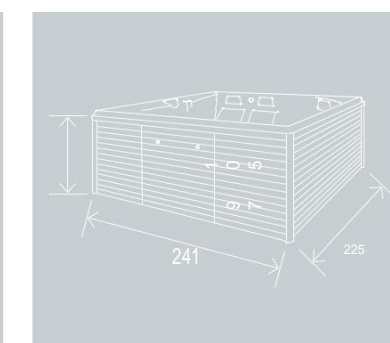

МАССАЖ

Общее число форсунок	83
Водные форсунки	68
Воздушные форсунки	15
Система TurboBoost	Персональная
Клапан Boost Control^{IN}	6

СПЕЦИАЛЬНЫЕ ФОРСУНКИ

Шейные форсунки	1
Форсунки Volcano	1

ГИДРОТЕРАПЕВТИЧЕСКИЕ КОМПЛЕКСЫ

ShiatsuComplex^{IN}	1
FanComplex^{IN}	1
LegComplex^{IN}	2
HamamComplex^{IN}	1
XComplex^{IN}	1
FrontComplex^{IN}	1

УПРАВЛЕНИЕ

«Умный» электроблок USSPA iNtelligart	да
Система управления ISM®	да
Мобильное приложение	USSPA SmartApp
Web управление (необходим доступ к интернету)	да
Самодиагностика с вынесением сервисного протокола	да
Контроль срока службы отдельных компонентов	да
Стандартный режим энергосбережения	да
Дисплей iNvision	да
Кнопки iNcontrol piezo	4

ТЕХНОЛОГИЧЕСКОЕ ОБОРУДОВАНИЕ

Насос 1 / двухскоростной	1,5 / 0,37 кВт + 5 л.с
Ротр 2 / односкоростной	1,5 кВт + 5 л.с
Компрессор	1,2 кВт
Умная система очистки ICM^{IN}	Автоматическая/ Ручная
Напорная фильтрация	да
Озонатор OzonePure	да
Нагреватель	6 кВт Titanium Coil
Антифризовая система NordicSuperior^{IN}	да
Изоляция ThermoGuard^{IN}	да
Подсветка	да

ДРУГИЕ ЭЛЕМЕНТЫ СТАНДАРТНОГО ОБОРУДОВАНИЯ

Поручни	2х двойные поручни
Подголовники / цвета	5 / серый
Крышка бассейна / выбор цвета	да / 8+
Корпус / варианты дизайна	да / 10+
Многоуровневый поддон	да
Противоскользящее дно	да
Многоуровневое дно корпуса	да

За более подробной информацией, пожалуйста, обращайтесь к менеджерам компании «Нордбасс».

Электросеть – 400 В / 50 Гц, прерыватель 16 А
УЗО Idn = 0,03 А