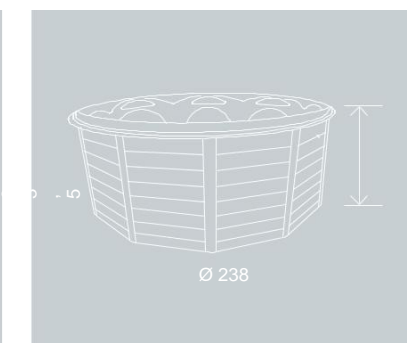

МАССАЖ

Общее число форсунок	72
Водные форсунки	58
Воздушные форсунки	14
Система TurboBoost	Персональная
Клапан Boost Control^{IN}	6

СПЕЦИАЛЬНЫЕ ФОРСУНКИ

Шейные форсунки	1
Форсунки Volcano	1

ГИДРОТЕРАПЕВТИЧЕСКИЕ КОМПЛЕКСЫ

ShiatsuComplex^{IN}	1
FanComplex^{IN}	1
LegComplex^{IN}	1
HamamComplex^{IN}	1
XComplex^{IN}	1
FrontComplex^{IN}	1

УПРАВЛЕНИЕ

«Умный» электроблок USSPA iNtelligmart	да
Система управления ISM®	да
Мобильное приложение	USSPA SmartApp
Web контроль (необходим доступ к интернету)	да
Самодиагностика с вынесением сервисного протокола	да
Контроль срока службы отдельных компонентов	да
Стандартный режим энергосбережения	да
Дисплей iNvision	да
Кнопки iNcontrol piezo	4

ТЕХНОЛОГИЧЕСКОЕ ОБОРУДОВАНИЕ

Насос 1 / двухскоростной	1,5 / 0,37 кВт + 5 л.с
Ритм 2 / односкоростной	1,5 кВт + 5 л.с
Компрессор	1,2 кВт
Умная система очистки ICM^{IN}	Автоматическая / Ручная
Напорная фильтрация	да
Озонатор OzonePure	да
Нагреватель	6 кВт Titanium Coil
Антифризовая система NordicSuperior^{IN}	да
Изоляция Thermoguard^{IN}	да
Подсветка	да

ДРУГИЕ ЭЛЕМЕНТЫ СТАНДАРТНОГО ОБОРУДОВАНИЯ

Подголовники / цвета	5 / серый
Крышка бассейна / выбор цвета	да / 8+
Cabinet / design options	да / 10+
Многоуровневый поддон	да
Противоскользящее дно	да
Многоуровневое дно корпуса	да

За более подробной информацией, пожалуйста, обращайтесь к менеджерам компании «Нордбасс».

Электросеть – 400 В / 50 Гц, прерыватель 16 А
УЗО Idn = 0,03 А